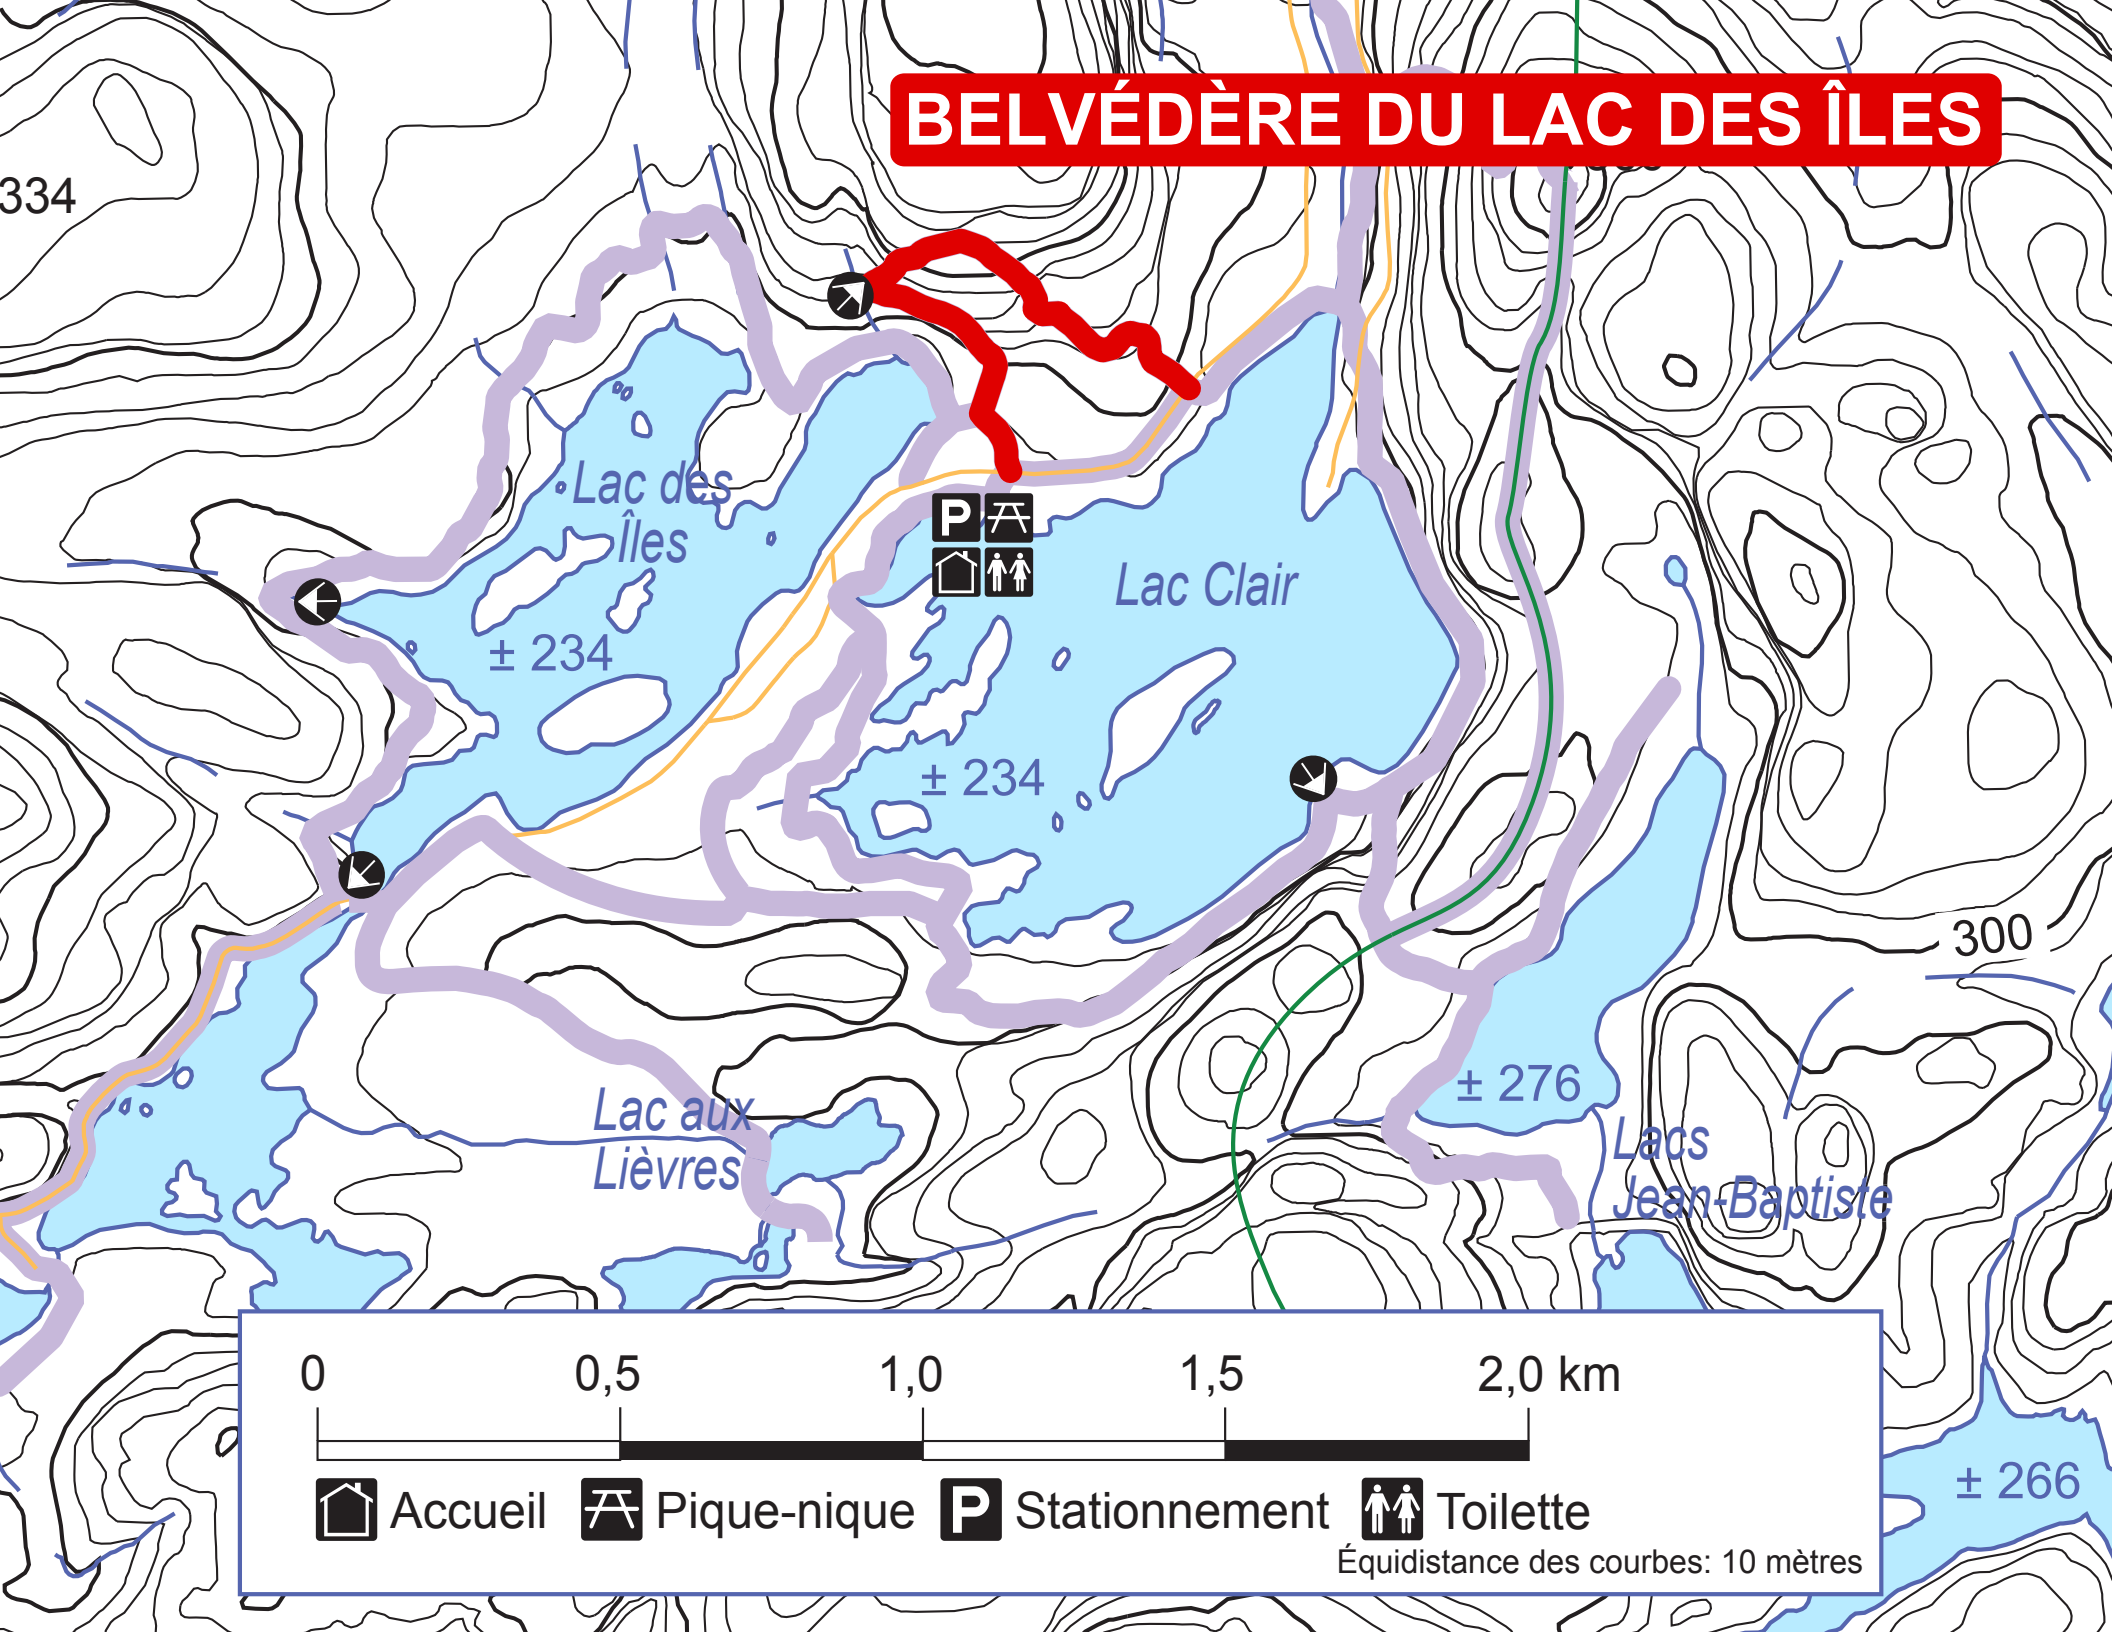

# BELVÉDÈRE DU LAC DES ÎLES

334

0 0,5 1,0 1,5 2,0 km

 Accueil  Pique-nique  Stationnement  Toilette

Équidistance des courbes: 10 mètres